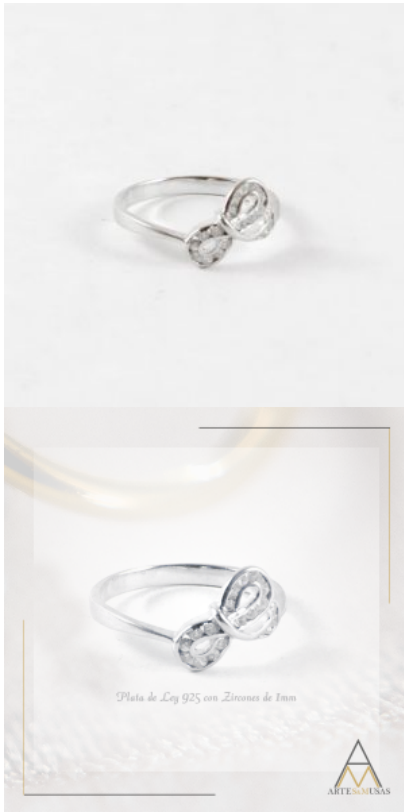

ANILLO FLOR DE LA VIDA

[Comprar en línea](#)

Precio: \$24,00

ANILLO INFINITO PLATA BAÑO DE ORO

Material Plata, Plata con Baño de Oro

[Comprar en línea](#)

Precio: \$6,00

ANILLO INFINITO EN PLATA

[Comprar en línea](#)

Precio: \$5,00

ANILLO SÍMBOLO INFINITO - DISEÑO EXCLUSIVO

Material Plata
[Comprar en línea](#)
Precio: \$10,00

PULSERA SÍMBOLO INFINITO

Material Plata
[Comprar en línea](#)
Precio: \$11,00