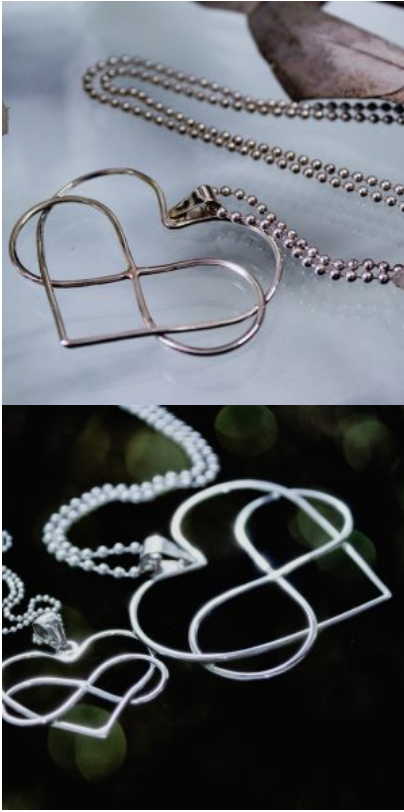

[Comprar en línea](#)

Precio: \$5,00

ANILLO SÍMBOLO INFINITO - DISEÑO EXCLUSIVO

Material Plata
[Comprar en línea](#)
Precio: \$10,00

PULSERA SÍMBOLO INFINITO

Material Plata
[Comprar en línea](#)
Precio: \$11,00

PULSERA SÍMBOLO INFINITO - PLATA CON BAÑO DE ORO

Material Plata con
Baño de Oro
[Comprar en línea](#)
Precio: \$16,00

DIJE DE CORAZÓN INFINITO

Material Plata

[Comprar en línea](#)

Precio: \$15,00

INDICE

A