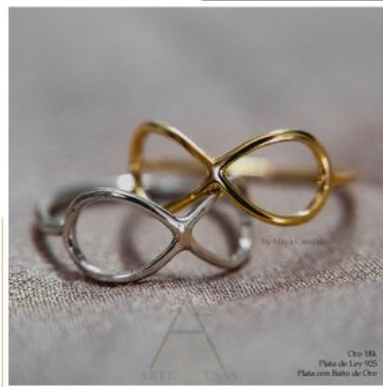

DIJE SÍMBOLO INFINITO

Material Plata

[Comprar en línea](#)

Precio: \$5,00

ZARCILLOS LARGOS SERIE INFINITO

Material Plata

[Comprar en línea](#)

Precio: \$13,00

ANILLO FLOR DE LA VIDA

[Comprar en línea](#)

Precio: \$24,00

ANILLO INFINITO PLATA BAÑO DE ORO

Material Plata, Plata con Baño de Oro

[Comprar en línea](#)

Precio: \$6,00

ANILLO INFINITO EN PLATA